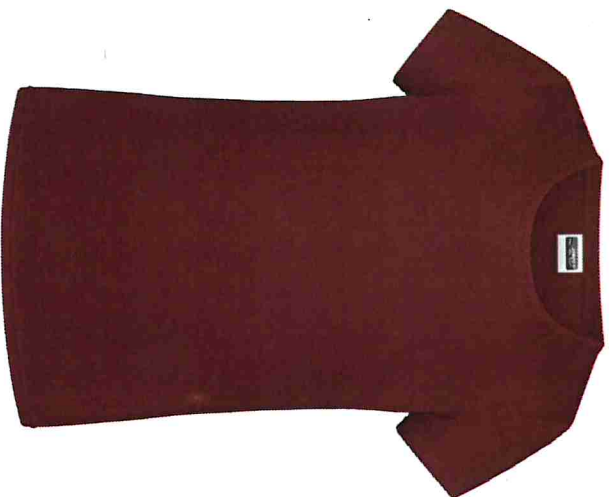

## Kid's Basic-T

Wine

Irish-green

Dark Royal

### Größentabelle

Größe	XS	S	M	L	XL	XXL
Größe	104,00	116,00	128,00	140,00	152,00	164,00
1/2 Oberweite	33,00 cm	35,00 cm	38,00 cm	41,00 cm	44,00 cm	48,00 cm
1/2 Saumweite	32,00 cm	34,00 cm	37,00 cm	40,00 cm	43,00 cm	47,00 cm
Länge ab Schulter	43,00 cm	48,00 cm	53,00 cm	58,00 cm	63,00 cm	68,00 cm
Ärmel Länge	12,50 cm	14,00 cm	16,00 cm	18,00 cm	20,00 cm	21,00 cm