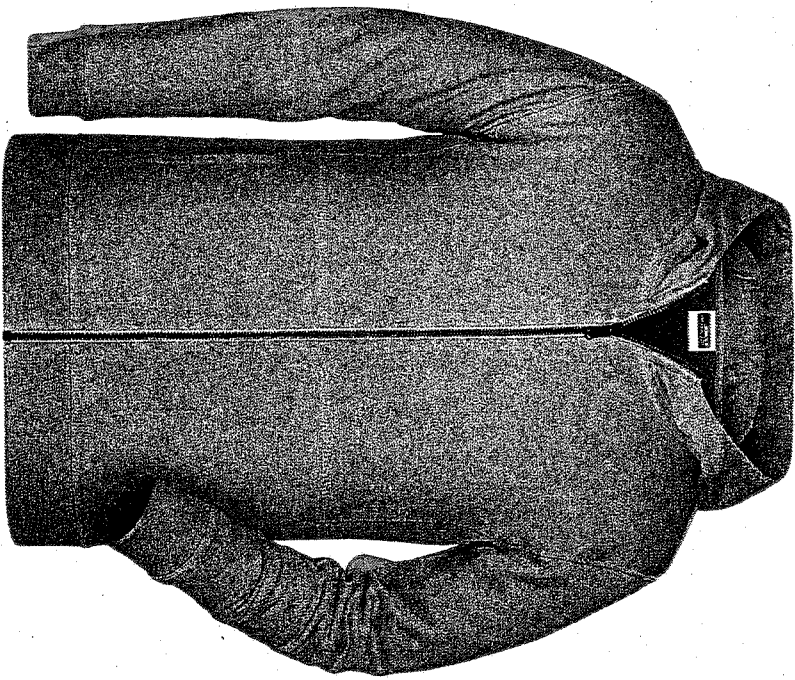

# Children's Zip Hoody

## Größentabelle

Größe	XS	S	M	L	XL	XXL
1/2 Oberweite	35,00 cm	37,00 cm	39,00 cm	42,00 cm	48,00 cm	52,00 cm
Länge ab Schulter	43,00 cm	47,00 cm	51,00 cm	55,00 cm	59,00 cm	63,00 cm
Ärmel Länge	35,00 cm	39,50 cm	43,50 cm	48,50 cm	51,00 cm	55,50 cm